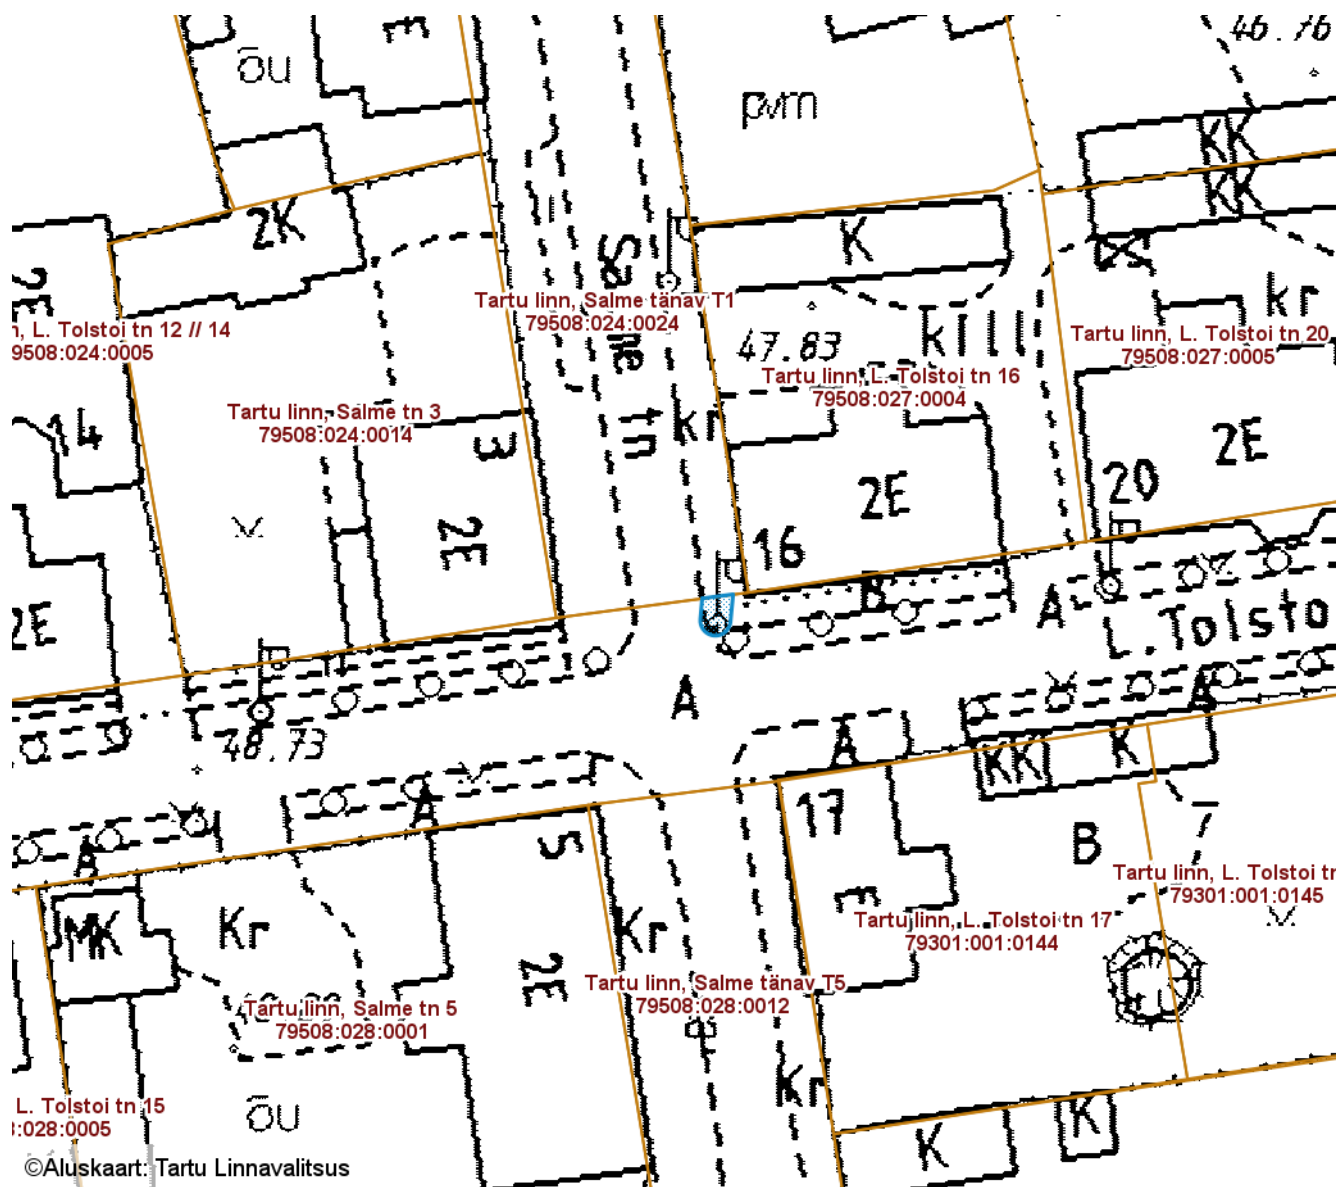

ISIKLIKU KASUTUSÕIGUSEGA KOORMATAVA  
ALA SKEEM

Tartu linn, Lev Tolstoi tänav T1 (79508:025:0015)

M 1 : 500

— Isikliku kasutusõigusega seatav  
maa-ala 5 m<sup>2</sup>  
(0,4 kV maakaabelliin)

Koostas: **Pille Toom**

Nr	X	Y	Nr	X	Y
1	6473141.19	659865.91	17	6473139.16	659865.96
2	6473141.46	659867.95	18	6473139.31	659865.88
3	6473139.64	659867.78	19	6473139.47	659865.82
4	6473139.47	659867.74	20	6473139.64	659865.78
5	6473139.30	659867.68	21	6473139.81	659865.78
6	6473139.15	659867.60			
7	6473139.02	659867.48			
8	6473138.91	659867.35			
9	6473138.83	659867.20			
10	6473138.77	659867.04			
11	6473138.74	659866.87			
12	6473138.74	659866.69			
13	6473138.77	659866.52			
14	6473138.83	659866.36			
15	6473138.91	659866.21			
16	6473139.02	659866.07			